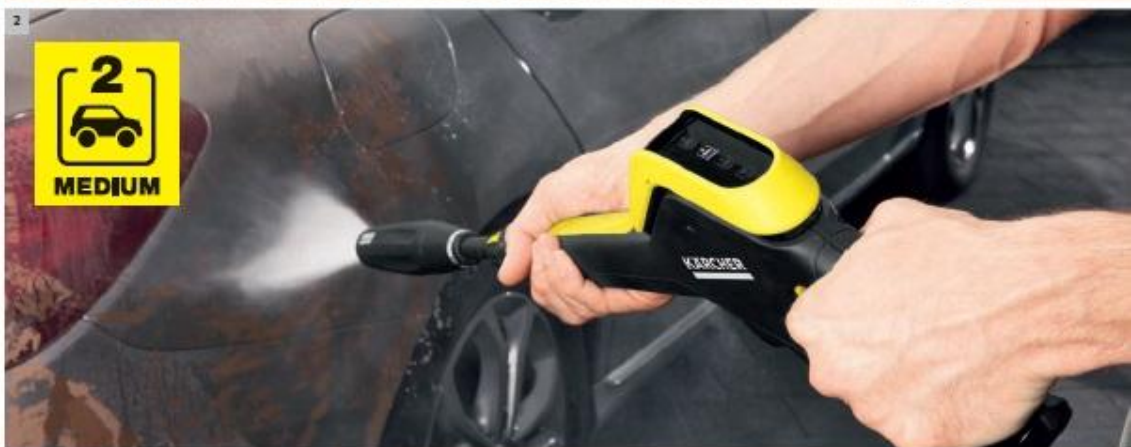

KÄRCHER

www.karcher-hygmont.cz

KÄRCHER FULL CONTROL: TO SPRÁVNÉ NASTAVENÍ PRO JAKÝKOLI ÚKOL.

Tolik kontroly vaši zákazníci ještě nikdy neměli. U nových vysokotlakých čističů Full Control lze všechna důležitá nastavení kdykoli zkontrolovat pomocí inovativní pistole Full Control Power Gun. A rádce navrhne, jaké nastavení je vhodné pro jaký povrch. Pro nejlepší výsledky čištění.

UŽIVATELSKÝ KOMFORT

- A výběr vhodného pracovního nastavení pro čištění povrch
- B nastavení vhodného tlaku nebo stupně čisticího prostředku na pracovním nastavení Vario Power
- C přímá kontrola nastavení na LED displeji na pistoli Full Control Power Gun.

VÝHODY, VE KTERÝCH SPOČÍVÁ ROZDÍL

- piktogramy natištěné na pracovních nastaveních ukazují zákazníkovi, jaký pracovní nastavec je vhodný pro jaký stupeň tlaku a jaké použití
- pootočením na pracovním nastavení Vario Power lze nastavit stupně tlaku HARD, MEDIUM a SOFT nebo režim čisticího prostředku. Pro změnu tlaku není nutné přerušovat práci
- přehledný LED displej na pistoli Full Control Power Gun trvale ukazuje zvolený stupeň tlaku, aby měl uživatel všechna nastavení pod kontrolou i během práce.